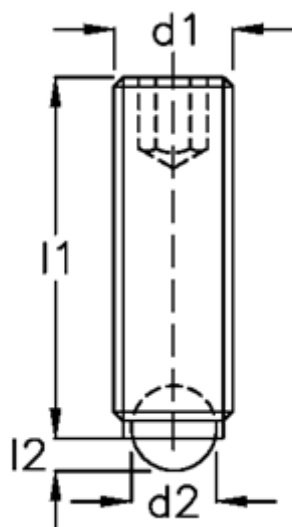

Varenummer: 20902597  
Beskrivelse: E+G Kuglespændeskruer  
GN 605-M4-6-A

## Mål

---

$d1$	= M4
$d2$	= 2.5
Indvendig sekskant	= 2.0
$l1$	= 6
$l2$	= 0.8